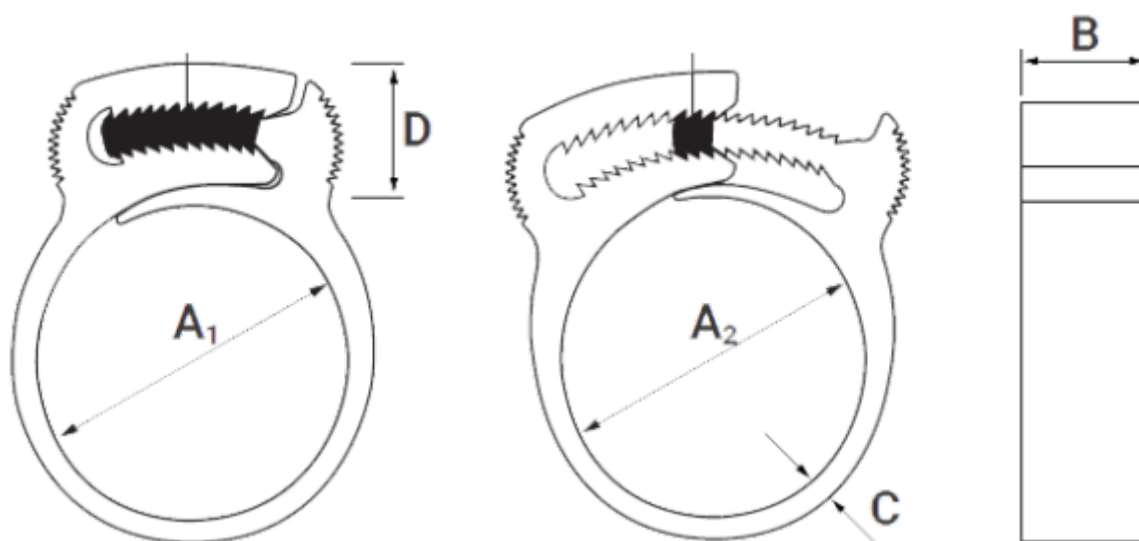

Varenummer: 5623

Beskrivelse: KLEEclips type V Ø49.2-53.6

Mål

A1 = 48.5

A2 = 54.8

B = 9.0

C = 2.1

D = 14.4

Størrelse = V

Vægt (g) = 817